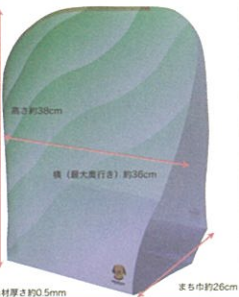

密着用と同サイズですが、素材が厚く耐久性アップ