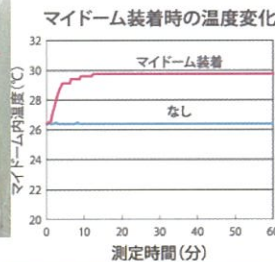

成人男性(体温36℃)による使用例(当社調べ)

保温・保湿・フィルター効果 帯電緩和(静電気が起きにくい) プライバシー確保

マイドーム・レスキューグリーン レスキュー協会のロゴマーク入りです

小売価格3,900円(税別)

会員価格でご提供
3,500円(税別)

売上金の一部はレスキュー協会へ寄付されます

お申し込みフォーム

素材: ポリエステル・天然パルプ混不織布 ※手洗い可
サイズ/縦約39cm、横約34cm、まち幅約25cm(広げた状態)
コンパクトに折り畳めます。

TEL:072-770-4900 郵送:〒664-0832 兵庫県伊丹市下河原2-2-13
FAX:072-770-4950 日本レスキュー協会・グッズ係

お名前	会員番号 6桁	商品名	数量	会員価格	金額
		マイドーム レスキューグリーン		3,500円 税込3,780円	
ご住所: 〒			電話番号(※必須です)		

お支払いは代金引換のみとなり手数料は一律1000円となります