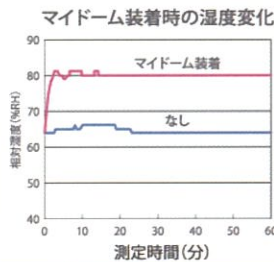

成人男性(体温36℃)による使用例(当社調べ)

保温・保湿・フィルター効果 帯電緩和(静電気が起きにくい) プライバシー確保

マイドーム・レスキューグリーン レスキュー協会のロゴマーク入りです

小売価格3,900円(税別)

会員価格でご提供
3,500円(税別)

売上金の一部はレスキュー協会へ寄付されます

お申し込みフォーム

素材: ポリエステル・天然パルプ混不織布 ※手洗い可
サイズ/縦約39cm、横約34cm、まち幅約25cm(広げた状態)
コンパクトに折り畳めます。

TEL:072-770-4900 郵送:〒664-0832 兵庫県伊丹市下河原2-2-13
FAX:072-770-4950 日本レスキュー協会・グッズ係

お名前	会員番号 6桁	商品名	数量	会員価格	金額
		マイドーム レスキューグリーン		3,500円 税込3,780円	
ご住所: 〒			電話番号(※必須です)		

お支払いは代金引換のみとなり手数料は一律1000円となります